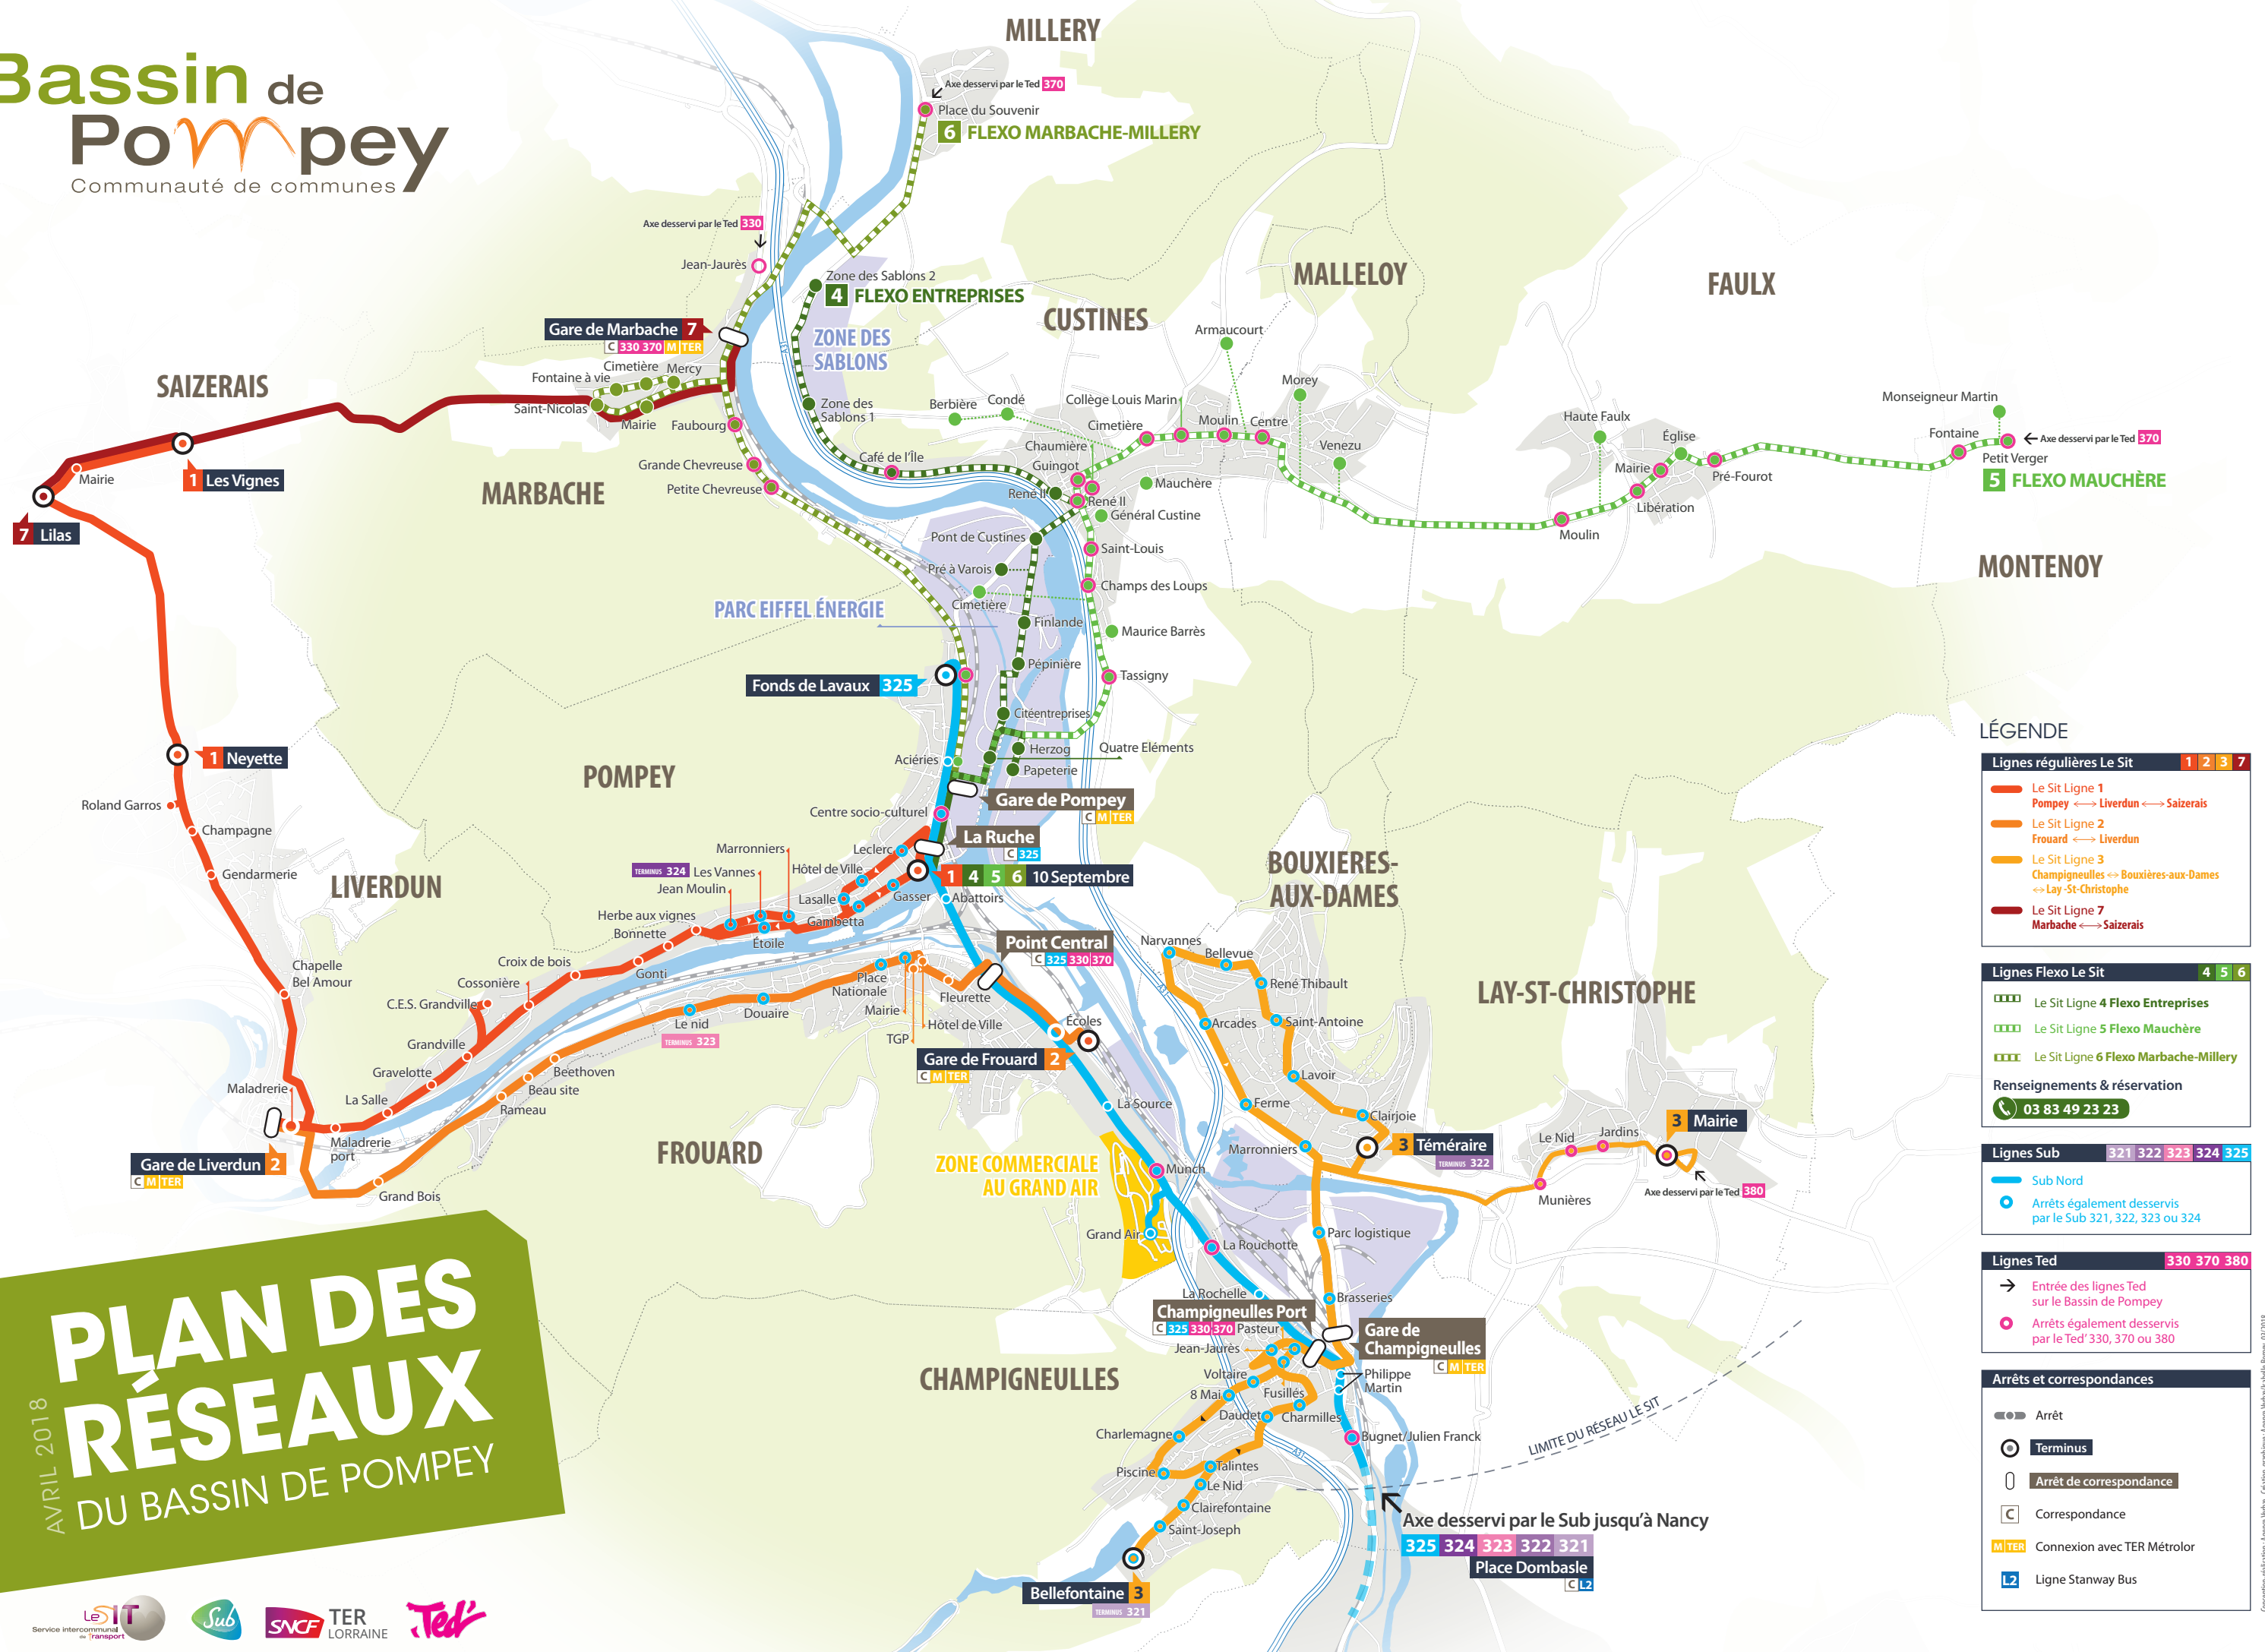

## AVRIL 2018 PLAN DES RÉSEAUX DU BASSIN DE POMPEY

### LÉGENDE

**Lignes régulières Le Sit** 1 2 3 7

- Le Sit Ligne 1: Pompey ↔ Liverdun ↔ Saizerais
- Le Sit Ligne 2: Frouard ↔ Liverdun
- Le Sit Ligne 3: Champigneulles ↔ Bouxieres-aux-Dames ↔ Lay-St-Christophe
- Le Sit Ligne 7: Marbache ↔ Saizerais

- Sub Nord
- Arrêts également desservis par le Sub 321, 322, 323 ou 324

**Lignes Ted** 330 370 380

- Entrée des lignes Ted sur le Bassin de Pompey
- Arrêts également desservis par le Ted 330, 370 ou 380

**Arrêts et correspondances**

- Arrêt
- ⊙ Terminus
- ◌ Arrêt de correspondance
- ◻ Correspondance
- M/TER Connexion avec TER Métrolor
- L2 Ligne Stanway Bus