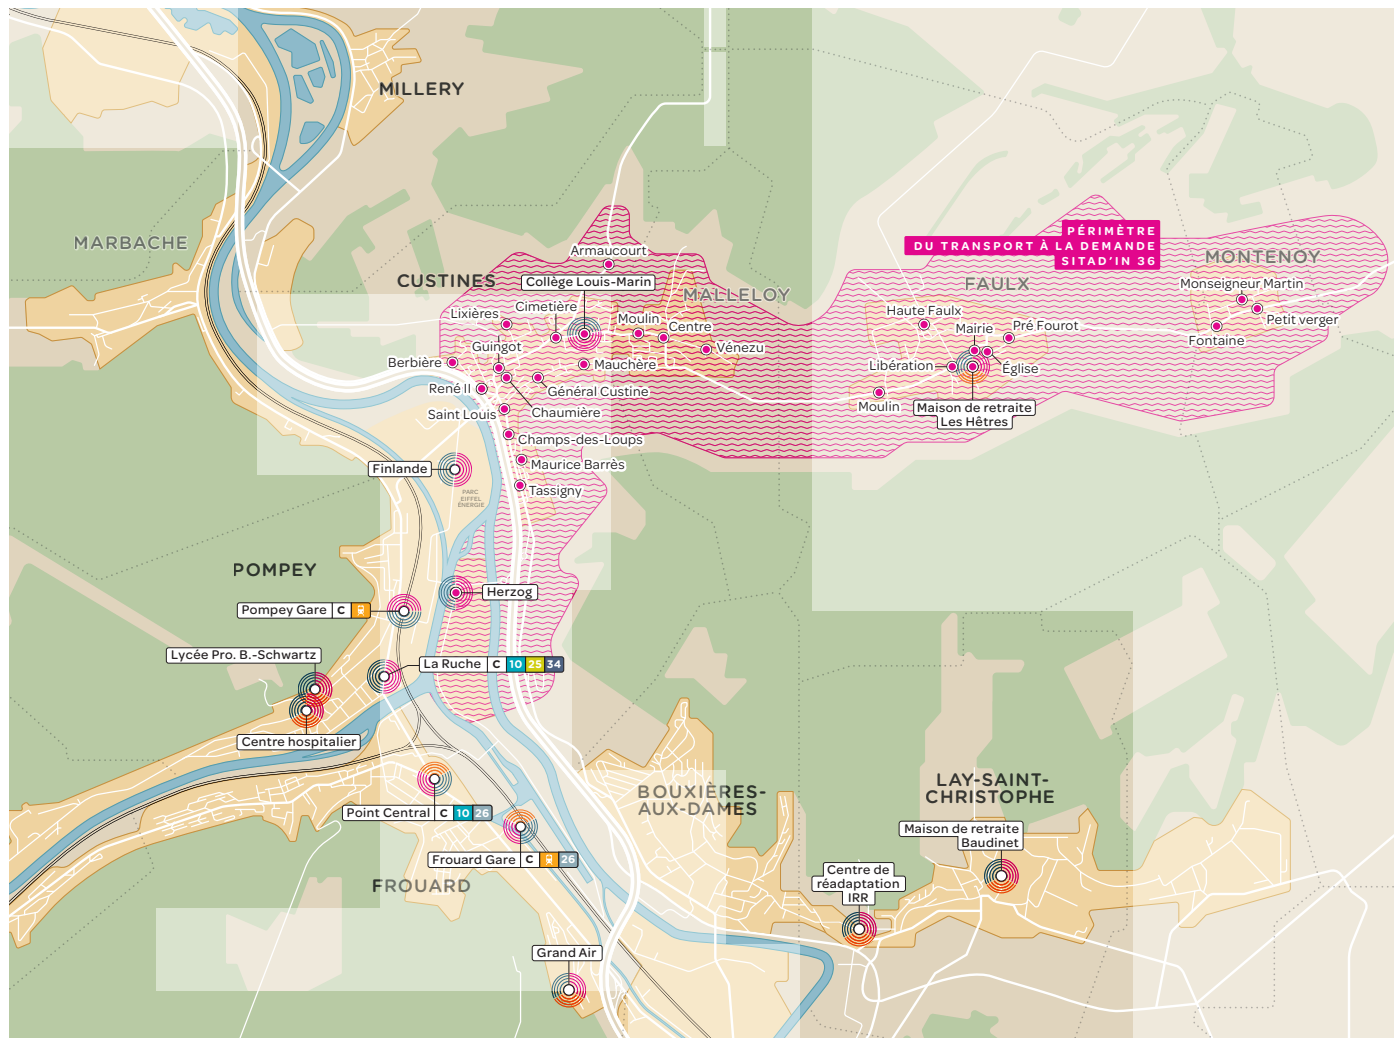

FROUARD
CUSTINES
MALLELOY
FAULX
MONTENOY

Bassin de
Pompey
Communauté de communes

36

SITAD'IN

SUR RÉSERVATION

Sur réservation uniquement :

FROUARD - CUSTINES - MALLELOY - FAULX - MONTENOY

36

Berbière

Champs-des-Loups

Chaumières

Cimetière

Collège Louis-Marin

Condé

Général Custines

Guingot

Lixières

Mauchère

Maurice Barrès

Saint Louis

Tassigny

MALLELOY

Centre

Moulin

En correspondances: 10 Sub Trains Fluo Grand Est (TER)

Accessible aux PMR

Arrêts TAD supplémentaires hors zone TAD accessibles uniquement depuis une zone TAD

FROUARD Frouard Gare

Grand Air 10

Point Central 10